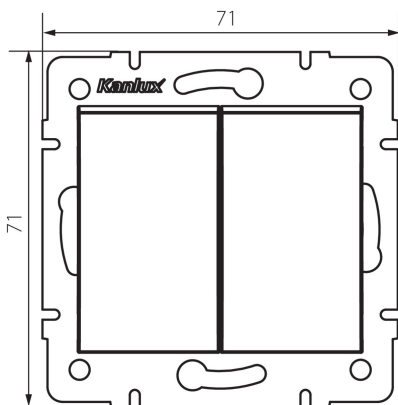

25129 LOGI 02-1022-103 kr

Dupla nyomókapcsoló

5905339251299

ÁLTALÁNOS ADATOK:

Szín: krémszínű

Beszereles helye: szerelés: fali süllyesztett

Szélesség [mm]: 71

Magasság [mm]: 71

Szerelődoboz átmérője: 60

Szerelési mélység: 25

MŰSZAKI ADATOK:

Névleges feszültség [V]: 250 AC

Érintkezők anyaga: CuZn70

Kapocs típusa: csavaros szorító

Műanyag: ABS

Karok száma: 2

Névleges áram [Ax]: 10

IP védettség fokozat: 20

LOGISZTIKAI ADATOK:

Csomagolás típusa: 10

Darabszám közbenső csomagolásban: 10

Darabszám gyűjtőcsomagolásban: 120

Nettó egységsúly [g]: 74

Súly [g]: 86.67

Egységcsomagolás hossza [cm]: 10

Egységcsomagolás szélessége [cm]: 4

Egységcsomagolás magassága [cm]: 14

Doboz súlya [kg]: 10.4004

Karton szélessége [cm]: 25.5

Doboz magassága [cm]: 32

Doboz hossza [cm]: 44