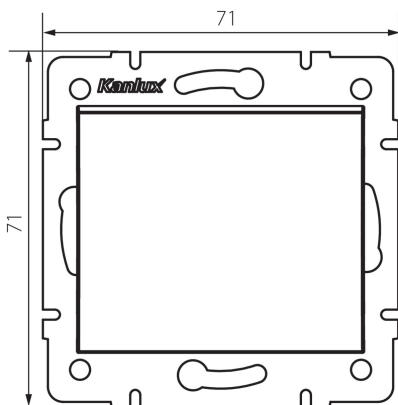

25132 LOGI 02-1050-103 kr

Alternatív kapcsoló

5905339251329

ÁLTALÁNOS ADATOK:

Szín: krémszínű

Beszereles helye: szerelés: fali süllyesztett

Megvilágítás: nem

Szélesség [mm]: 71

Magasság [mm]: 71

Szerelődoboz átmérője: 60

Szerelési mélység: 25

MŰSZAKI ADATOK:

Névleges feszültség [V]: 250 AC

Érintkezők anyaga: CuZn70

Kapocs típusa: csavaros szorító

Műanyag: ABS

Karok száma: 1

Névleges áram [Ax]: 10

IP védettség fokozat: 20

LOGISZTIKAI ADATOK:

Csomagolás típusa: 10

Darabszám közbenső csomagolásban: 10

Darabszám gyűjtőcsomagolásban: 120

Nettó egységsúly [g]: 70

Súly [g]: 82.58

Egységcsomagolás hossza [cm]: 10

Egységcsomagolás szélessége [cm]: 4

Egységcsomagolás magassága [cm]: 14

Doboz súlya [kg]: 9.9096

Karton szélessége [cm]: 25.5

Doboz magassága [cm]: 32

Doboz hossza [cm]: 44