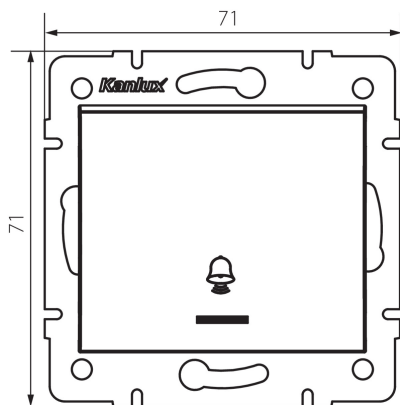

25135 LOGI 02-1080-103 kr

Jelzőfényes csengő nyomókapcsoló

5905339251350

ÁLTALÁNOS ADATOK:

Szín: krémszínű

Beszereles helye: szerelés: fali süllyesztett

Megvilágítás: igen

Szélesség [mm]: 71

Magasság [mm]: 71

Szerelődoboz átmérője: 60

Szerelési mélység: 25

MŰSZAKI ADATOK:

Névleges feszültség [V]: 250 AC

Érintkezők anyaga: CuZn70

Kapocs típusa: csavaros szorító

Műanyag: ABS

Karok száma: 1

Névleges áram [Ax]: 10

IP védettség fokozat: 20

LOGISZTIKAI ADATOK:

Csomagolás típusa: 10

Darabszám közbenső csomagolásban: 10

Darabszám gyűjtőcsomagolásban: 120

Nettó egységsúly [g]: 70

Súly [g]: 82.58

Egységcsomagolás hossza [cm]: 10

Egységcsomagolás szélessége [cm]: 4

Egységcsomagolás magassága [cm]: 14

Doboz súlya [kg]: 9.9096

Karton szélessége [cm]: 25.5

Doboz magassága [cm]: 32

Doboz hossza [cm]: 44