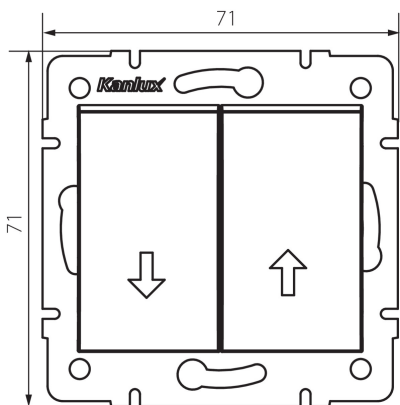

25137 LOGI 02-1100-103 kr

Redőny kapcsoló

5905339251374

ÁLTALÁNOS ADATOK:

Szín: krémszínű

Beszereles helye: szerelés: fali süllyesztett

Megvilágítás: nem

Szélesség [mm]: 71

Magasság [mm]: 71

Szerelődoboz átmérője: 60

Szerelési mélység: 25

MŰSZAKI ADATOK:

Névleges feszültség [V]: 250 AC

Érintkezők anyaga: CuZn70

Kapocs típusa: csavaros szorító

Műanyag: ABS

Karok száma: 2

Névleges áram [Ax]: 10

IP védettség fokozat: 20

LOGISZTIKAI ADATOK:

Csomagolás típusa: 10

Darabszám közbenső csomagolásban: 10

Darabszám gyűjtőcsomagolásban: 120

Nettó egység súly [g]: 74

Súly [g]: 86.42

Egységcsomagolás hossza [cm]: 10

Egységcsomagolás szélessége [cm]: 4

Egységcsomagolás magassága [cm]: 14

Doboz súlya [kg]: 10.3704

Karton szélessége [cm]: 25.5

Doboz magassága [cm]: 32

Doboz hossza [cm]: 44