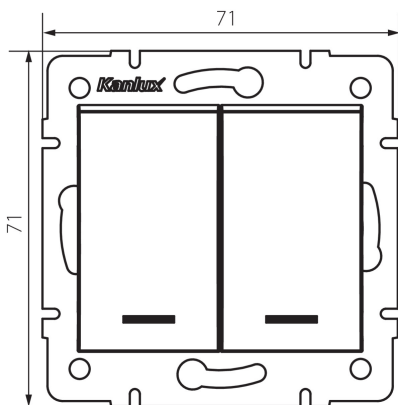

25139 LOGI 02-1120-103 kr

Dupla csillárkapcsoló - LED jelzőfényel

5905339251398

ÁLTALÁNOS ADATOK:

Szín: krémszínű

Beszereles helye: szerelés: fali süllyesztett

Megvilágítás: igen

Szélesség [mm]: 71

Magasság [mm]: 71

Szerelődoboz átmérője: 60

Szerelési mélység: 25

MŰSZAKI ADATOK:

Névleges feszültség [V]: 250 AC

Érintkezők anyaga: CuZn70

Kapocs típusa: csavaros szorító

Műanyag: ABS

Karok száma: 2

Névleges áram [Ax]: 10

IP védettség fokozat: 20

LOGISZTIKAI ADATOK:

Csomagolás típusa: 10

Darabszám közbenső csomagolásban: 10

Darabszám gyűjtőcsomagolásban: 120

Nettó egység súly [g]: 76

Súly [g]: 88.58

Egységcsomagolás hossza [cm]: 10

Egységcsomagolás szélessége [cm]: 4

Egységcsomagolás magassága [cm]: 14

Doboz súlya [kg]: 10.6296

Karton szélessége [cm]: 25.5

Doboz magassága [cm]: 32

Doboz hossza [cm]: 44