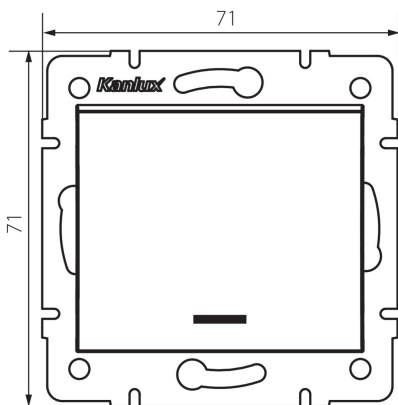

25141 LOGI 02-1140-103 kr

Jelzőfényes alternatív kapcsoló

5905339251411

ÁLTALÁNOS ADATOK:

Szín: krémszínű

Beszereles helye: szerelés: fali süllyesztett

Megvilágítás: igen

Szélesség [mm]: 71

Magasság [mm]: 71

Szerelődoboz átmérője: 60

Szerelési mélység: 25

MŰSZAKI ADATOK:

Névleges feszültség [V]: 250 AC

Érintkezők anyaga: CuZn70

Kapocs típusa: csavaros szorító

Műanyag: ABS

Karok száma: 1

Névleges áram [Ax]: 10

IP védettség fokozat: 20

LOGISZTIKAI ADATOK:

Csomagolás típusa: 10

Darabszám közbenső csomagolásban: 10

Darabszám gyűjtőcsomagolásban: 120

Nettó egységsúly [g]: 74

Súly [g]: 86.58

Egységcsomagolás hossza [cm]: 10

Egységcsomagolás szélessége [cm]: 4

Egységcsomagolás magassága [cm]: 13

Doboz súlya [kg]: 10.3896

Karton szélessége [cm]: 25.5

Doboz magassága [cm]: 32

Doboz hossza [cm]: 44