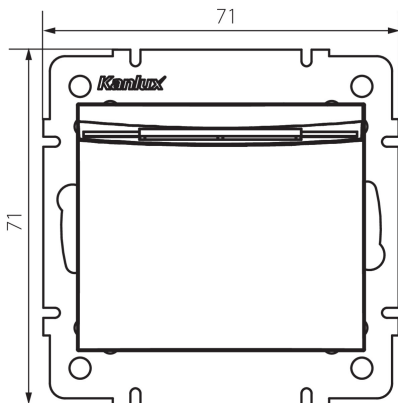

### ÁLTALÁNOS ADATOK:

**Szín:** krémszínű

**Beszereles helye:** szerelés: fali süllyesztett

**Szélesség [mm]:** 71

**Magasság [mm]:** 71

**Szerelődoboz átmérője:** 60

**Szerelési mélység:** 25

### MŰSZAKI ADATOK:

**Névleges feszültség [V]:** 250 AC

**Áramütés elleni védelmi osztály:** II

**Érintkezők anyaga:** CuZn70

**Kapocs típusa:** csavaros szorító

**Műanyag:** ABS

**Névleges áram [Ax]:** 16

**IP védettség fokozat:** 20