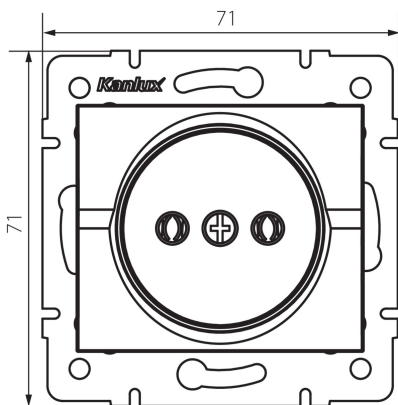

25144 LOGI 02-1210-103 kr

Dugalj, földelés nélkül

5905339251442

ÁLTALÁNOS ADATOK:

Szín: krémszínű
Beszelés helye: szerelés: fali süllyesztett
Szélesség [mm]: 71
Magasság [mm]: 71
Szerelődoboz átmérője: 60
Szerelési mélység: 25
Aljzatok száma: 1

MŰSZAKI ADATOK:

Névleges feszültség [V]: 250 AC
Névleges áram [A]: 16
Áramütés elleni védelmi osztály: II
Érintkezők anyaga: CuZn70
Földelés típusa: 2P
Kapocs típusa: csavaros szorító
Műanyag: ABS
IP védettségi fokozat: 20

LOGISZTIKAI ADATOK:

Csomagolás típusa: 10
Darabszám közbenső csomagolásban: 10
Darabszám gyűjtőcsomagolásban: 120
Nettó egység súly [g]: 58
Súly [g]: 70.25
Egységcsomagolás hossza [cm]: 10
Egységcsomagolás szélessége [cm]: 4
Egységcsomagolás magassága [cm]: 14
Doboz súlya [kg]: 8.43
Karton szélessége [cm]: 25.5
Doboz magassága [cm]: 32
Doboz hossza [cm]: 44
Karton térfogata [m³]: 0.035904