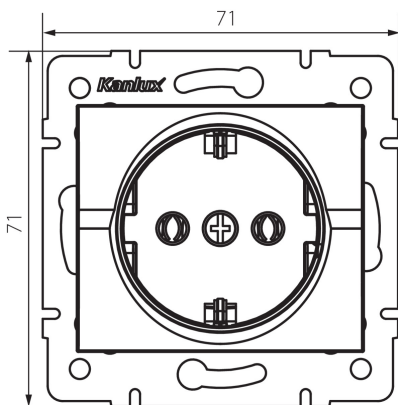

25145 LOGI 02-1220-103 kr

Földelt dugalj

5905339251459

ÁLTALÁNOS ADATOK:

Szín: krémszínű
Beszelés helye: szerelés: fali süllyesztett
Szélesség [mm]: 71
Magasság [mm]: 71
Szerelődoboz átmérője: 60
Szerelési mélység: 25
Aljzatok száma: 1

MŰSZAKI ADATOK:

Névleges feszültség [V]: 250 AC
Névleges áram [A]: 16
Áramütés elleni védelmi osztály: I
Érintkezők anyaga: CuZn70
Földelés típusa: f típus
Kapocs típusa: csavaros szorító
Műanyag: ABS
IP védettségi fokozat: 20

LOGISZTIKAI ADATOK:

Csomagolás típusa: 10
Darabszám közbenső csomagolásban: 10
Darabszám gyűjtőcsomagolásban: 120
Nettó egység súly [g]: 66
Súly [g]: 78.25
Egységcsomagolás hossza [cm]: 10
Egységcsomagolás szélessége [cm]: 4.5
Egységcsomagolás magassága [cm]: 14
Doboz súlya [kg]: 9.39
Karton szélessége [cm]: 26.5
Doboz magassága [cm]: 32
Doboz hossza [cm]: 44
Karton térfogata [m³]: 0.037312