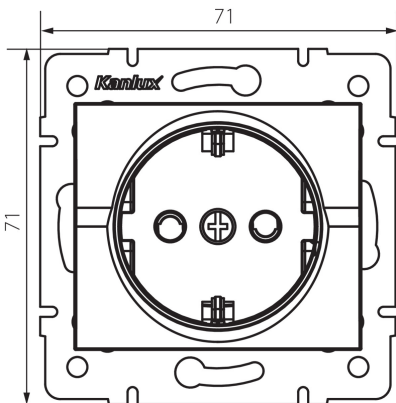

### ÁLTALÁNOS ADATOK:

**Szín:** krémszínű

**Beszelés helye:** szerelés: fali süllyesztett

**Gyerekvédelem:** igen

**Szélesség [mm]:** 71

**Magasság [mm]:** 71

**Szerelődoboz átmérője:** 60

**Szerelési mélység:** 25

### MŰSZAKI ADATOK:

**Névleges feszültség [V]:** 250 AC

**Névleges áram [A]:** 16

**Áramütés elleni védelmi osztály:** I

**Érintkezők anyaga:** CuZn70

**Földelés típusa:** f típus

**Kapocs típusa:** csavaros szorító