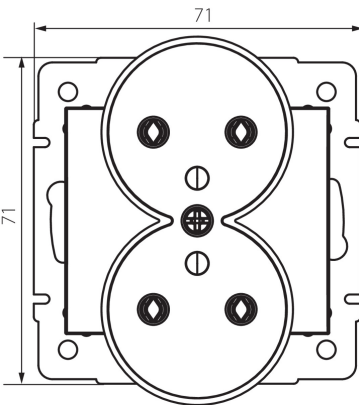

25151 LOGI 02-1253-103 kr

Dupla földelt dugalj, francia

5905339251510

ÁLTALÁNOS ADATOK:

Szín: krémszínű

Beszereles helye: szerelés: fali süllyesztett

Szélesség [mm]: 71

Magasság [mm]: 71

Szerelődoboz átmérője: 60

Szerelési mélység: 25

Aljzatok száma: 2

MŰSZAKI ADATOK:

Névleges feszültség [V]: 250 AC

Névleges áram [A]: 16

Áramütés elleni védelmi osztály: I

Érintkezők anyaga: CuZn70

Földelés típusa: e-típusú

Kapocs típusa: csavaros szorító

Műanyag: ABS

IP védettség fokozat: 20

LOGISZTIKAI ADATOK:

Csomagolás típusa: 10

Darabszám közbenső csomagolásban: 10

Darabszám gyűjtőcsomagolásban: 120

Nettó egység súly [g]: 84

Súly [g]: 101.67

Egységcsomagolás hossza [cm]: 10

Egységcsomagolás szélessége [cm]: 5

Egységcsomagolás magassága [cm]: 14

Doboz súlya [kg]: 12.2004

Karton szélessége [cm]: 25.5

Doboz magassága [cm]: 32