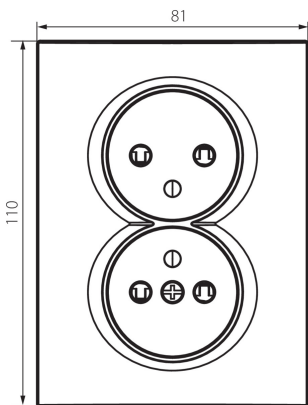

### ÁLTALÁNOS ADATOK:

**Szín:** krémszínű

**Beszelés helye:** szerelés: fali süllyesztett

**Gyerekvédelem:** igen

**Szélesség [mm]:** 81

**Magasság [mm]:** 110

**Szerelődoboz átmérője:** 68

**Szerelési mélység:** 25

### MŰSZAKI ADATOK:

**Névleges feszültség [V]:** 250 AC

**Névleges áram [A]:** 16

**Áramütés elleni védelmi osztály:** I

**Érintkezők anyaga:** CuZn70

**Földelés típusa:** e-típusú

**Kapocs típusa:** csavaros szorító

**Egységcsomagolás szélessége [cm]:** 5

**Egységcsomagolás magassága [cm]:** 18

**Doboz súlya [kg]:** 14.73

**Karton szélessége [cm]:** 25

**Doboz magassága [cm]:** 52.5

**Doboz hossza [cm]:** 52

**Karton térfogata [m<sup>3</sup>]:** 0.06825