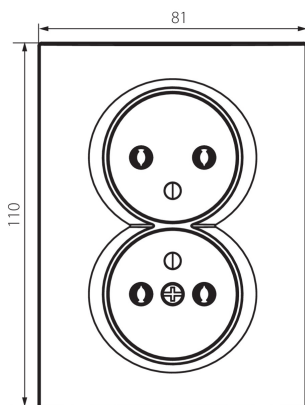

25153 LOGI 02-1261-103 kr

Dupla dugalj, francia, komplett

5905339251534

ÁLTALÁNOS ADATOK:

Szín: krémszínű

Beszereles helye: szerelés: fali süllyesztett

Szélesség [mm]: 81

Magasság [mm]: 110

Szerelődoboz átmérője: 68

Szerelési mélység: 25

Aljzatok száma: 2

MŰSZAKI ADATOK:

Névleges feszültség [V]: 250 AC

Névleges áram [A]: 16

Áramütés elleni védelmi osztály: I

Érintkezők anyaga: CuZn70

Földelés típusa: e-típusú

Kapocs típusa: csavaros szorító

Műanyag: ABS

IP védettségi fokozat: 20

LOGISZTIKAI ADATOK:

Csomagolás típusa: 10

Darabszám közbenső csomagolásban: 10

Darabszám gyűjtőcsomagolásban: 120

Nettó egység súly [g]: 102

Súly [g]: 118.75

Egységcsomagolás hossza [cm]: 10

Egységcsomagolás szélessége [cm]: 5

Egységcsomagolás magassága [cm]: 18

Doboz súlya [kg]: 14.25

Karton szélessége [cm]: 25

Doboz magassága [cm]: 52.5