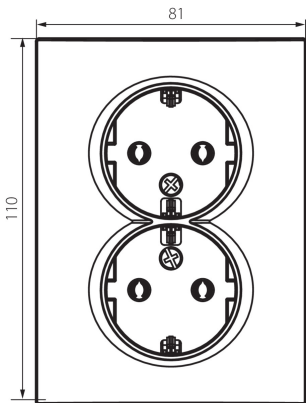

### ÁLTALÁNOS ADATOK:

**Szín:** krémszínű

**Beszereles helye:** szerelés: fali süllyesztett

**Szélesség [mm]:** 81

**Magasság [mm]:** 110

**Szerelődoboz átmérője:** 68

**Szerelési mélység:** 25

**Aljzatok száma:** 2

### MŰSZAKI ADATOK:

**Névleges feszültség [V]:** 250 AC

**Névleges áram [A]:** 16

**Áramütés elleni védelmi osztály:** I

**Érintkezők anyaga:** CuZn70

**Földelés típusa:** f típus

**Kapocs típusa:** csavaros szorító