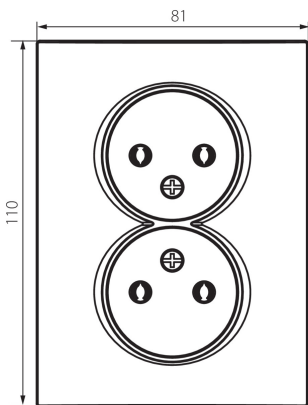

### ÁLTALÁNOS ADATOK:

**Szín:** krémszínű

**Beszereles helye:** szerelés: fali süllyesztett

**Szélesség [mm]:** 81

**Magasság [mm]:** 110

**Szerelődoboz átmérője:** 68

**Szerelési mélység:** 25

**Aljzatok száma:** 2

### MŰSZAKI ADATOK:

**Névleges feszültség [V]:** 250 AC

**Névleges áram [A]:** 16

**Áramütés elleni védelmi osztály:** II

**Érintkezők anyaga:** CuZn70

**Földelés típusa:** 2P

**Kapocs típusa:** csavaros szorító

**Egységcsomagolás szélessége [cm]:** 4

**Egységcsomagolás magassága [cm]:** 18

**Doboz súlya [kg]:** 12.5304

**Karton szélessége [cm]:** 22

**Doboz magassága [cm]:** 51.2

**Doboz hossza [cm]:** 49.5

**Karton térfogata [m<sup>3</sup>]:** 0.055757