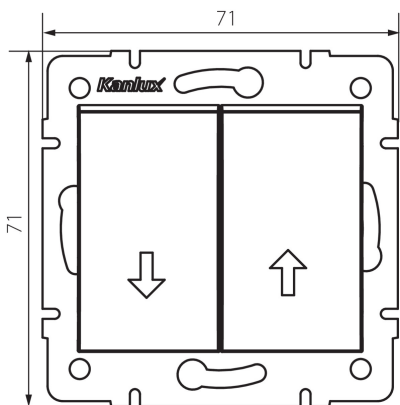

25158 LOGI 02-1310-103 kr

Redőny nyomókapcsoló

5905339251589

ÁLTALÁNOS ADATOK:

Szín: krémszínű

Beszereles helye: szerelés: fali süllyesztett

Megvilágítás: nem

Szélesség [mm]: 71

Magasság [mm]: 71

Szerelődoboz átmérője: 60

Szerelési mélység: 25

MŰSZAKI ADATOK:

Névleges feszültség [V]: 250 AC

Érintkezők anyaga: CuZn70

Kapocs típusa: csavaros szorító

Műanyag: ABS

Karok száma: 2

Névleges áram [Ax]: 10

IP védettség fokozat: 20

LOGISZTIKAI ADATOK:

Csomagolás típusa: 10

Darabszám közbenső csomagolásban: 10

Darabszám gyűjtőcsomagolásban: 120

Nettó egység súly [g]: 74

Súly [g]: 86.33

Egységcsomagolás hossza [cm]: 10

Egységcsomagolás szélessége [cm]: 4

Egységcsomagolás magassága [cm]: 14

Doboz súlya [kg]: 10.3596

Karton szélessége [cm]: 25.5

Doboz magassága [cm]: 32

Doboz hossza [cm]: 44