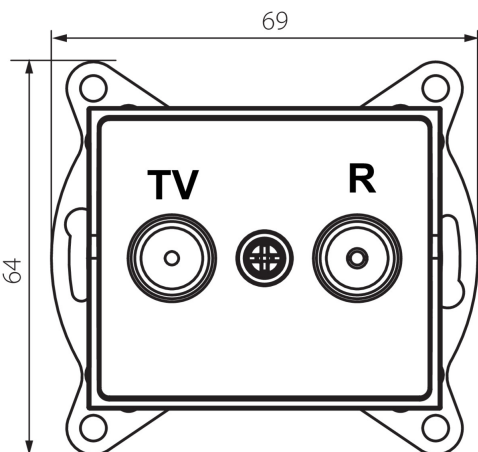

25159 LOGI 02-1320-003 kr

Antennacsatlakozó TV/FM aljzat átmenő

5905339251596

ÁLTALÁNOS ADATOK:

Szín: krémszínű

Beszereles helye: szerelés: fali süllyesztett

Szélesség [mm]: 69

Magasság [mm]: 64

Szerelődoboz átmérője: 60

Aljzatok száma: 2

MŰSZAKI ADATOK:

Aljzatok típusa: antennacsatlakozó TV/FM aljzat átmenő
Műanyag: ABS

LOGISZTIKAI ADATOK:

Csomagolás típusa: 10

Darabszám közbenső csomagolásban: 10

Darabszám gyűjtőcsomagolásban: 120

Nettó egység súly [g]: 86

Súly [g]: 98.67

Egységcsomagolás hossza [cm]: 10

Egységcsomagolás szélessége [cm]: 4

Egységcsomagolás magassága [cm]: 14

Doboz súlya [kg]: 11.8404

Karton szélessége [cm]: 25.5

Doboz magassága [cm]: 32

Doboz hossza [cm]: 44

Karton térfogata [m³]: 0.035904