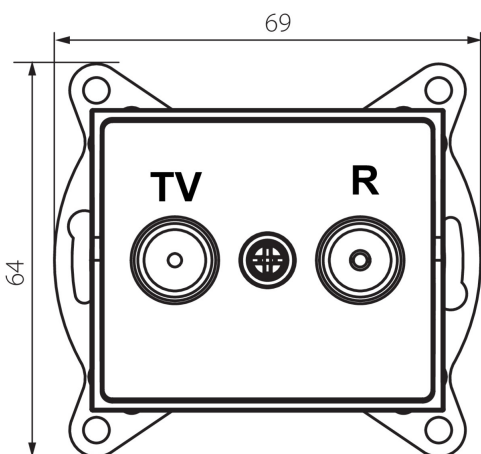

25160 LOGI 02-1330-003 kr

Antennacsatlakozó TV/FM aljzat végzáró

5905339251602

ÁLTALÁNOS ADATOK:

Szín: krémszínű

Beszereles helye: szerelés: fali süllyesztett

Szélesség [mm]: 69

Magasság [mm]: 64

Szerelődoboz átmérője: 60

Aljzatok száma: 2

MŰSZAKI ADATOK:

Aljzatok típusa: antennacsatlakozó TV/FM aljzat végzáró

Műanyag: ABS

LOGISZTIKAI ADATOK:

Csomagolás típusa: 10

Darabszám közbenső csomagolásban: 10

Darabszám gyűjtőcsomagolásban: 120

Nettó egység súly [g]: 86

Súly [g]: 98.67

Egységcsomagolás hossza [cm]: 10

Egységcsomagolás szélessége [cm]: 3.5

Egységcsomagolás magassága [cm]: 14

Doboz súlya [kg]: 11.8404

Karton szélessége [cm]: 25.5

Doboz magassága [cm]: 32

Doboz hossza [cm]: 44

Karton térfogata [m³]: 0.035904