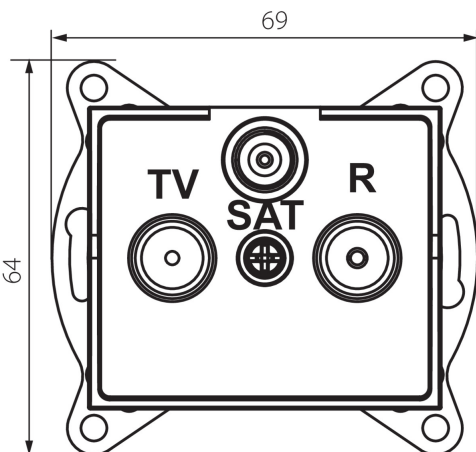

25161 LOGI 02-1340-003 kr

Antennacsatlakozó TV/R/SAT aljzat átmenő

5905339251619

ÁLTALÁNOS ADATOK:

Szín: krémszínű

Beszereles helye: szerelés: fali süllyesztett

Szélesség [mm]: 69

Magasság [mm]: 64

Szerelődoboz átmérője: 60

Aljzatok száma: 3

MŰSZAKI ADATOK:

Aljzatok típusa: antennacsatlakozó TV/R/SAT aljzat átmenő
Műanyag: ABS

LOGISZTIKAI ADATOK:

Csomagolás típusa: 10

Darabszám közbenső csomagolásban: 10

Darabszám gyűjtőcsomagolásban: 120

Nettó egység súly [g]: 92

Súly [g]: 104.67

Egységcsomagolás hossza [cm]: 10

Egységcsomagolás szélessége [cm]: 4

Egységcsomagolás magassága [cm]: 14

Doboz súlya [kg]: 12.5604

Karton szélessége [cm]: 25.5

Doboz magassága [cm]: 32

Doboz hossza [cm]: 44

Karton térfogata [m³]: 0.035904