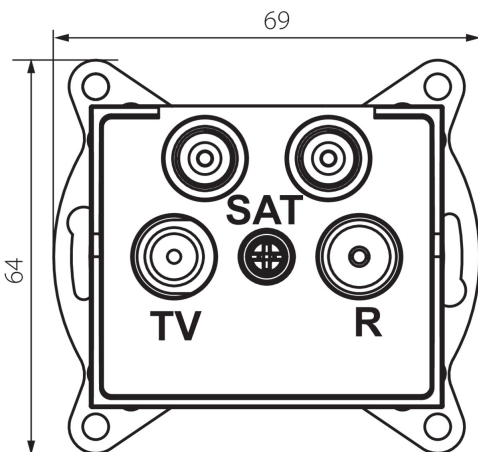

25164 LOGI 02-1590-003 kr

Antennacsatlakozó TV/R/SAT/SAT aljzat végzáró

5905339251640

ÁLTALÁNOS ADATOK:

Szín: krémszínű

Beszereles helye: szerelés: fali süllyesztett

Szélesség [mm]: 69

Magasság [mm]: 64

Szerelődoboz átmérője: 60

Aljzatok száma: 4

MŰSZAKI ADATOK:

Aljzatok típusa: antennacsatlakozó tv/r/sat/sat aljzat végzáró
Műanyag: ABS

LOGISZTIKAI ADATOK:

Csomagolás típusa: 10

Darabszám közbenső csomagolásban: 10

Darabszám gyűjtőcsomagolásban: 120

Nettó egység súly [g]: 96

Súly [g]: 108.58

Egységcsomagolás hossza [cm]: 10

Egységcsomagolás szélessége [cm]: 4

Egységcsomagolás magassága [cm]: 14

Doboz súlya [kg]: 13.0296

Karton szélessége [cm]: 25.5

Doboz magassága [cm]: 32

Doboz hossza [cm]: 44

Karton térfogata [m³]: 0.035904