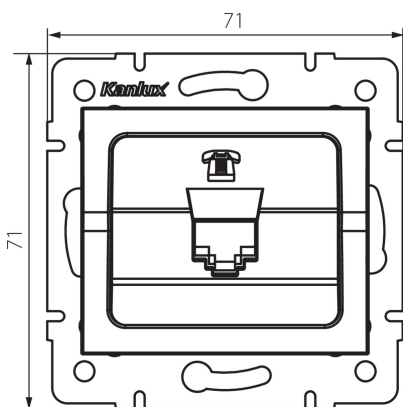

### ÁLTALÁNOS ADATOK:

**Szín:** krémszínű

**Beszereles helye:** szerelés: fali süllyesztett

**Szélesség [mm]:** 71

**Magasság [mm]:** 71

**Szerelődoboz átmérője:** 60

**Aljzatok száma:** 1

### MŰSZAKI ADATOK:

**Aljzatok típusa:** független telefon hálózati aljzat rj11

**Műanyag:** ABS

**Egységcsomagolás szélessége [cm]:** 4

**Egységcsomagolás magassága [cm]:** 14

**Doboz súlya [kg]:** 7.7496

**Karton szélessége [cm]:** 25.5

**Doboz magassága [cm]:** 32

**Doboz hossza [cm]:** 44

**Karton térfogata [m<sup>3</sup>]:** 0.035904