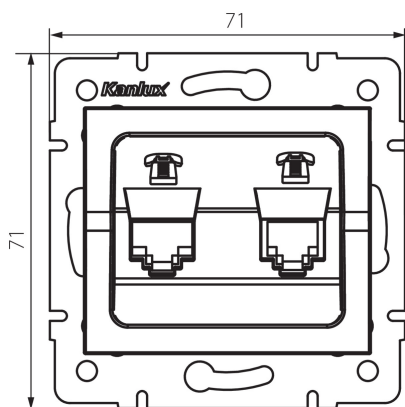

25166 LOGI 02-1380-003 kr

Dupla telefoncsatlakozó aljzat független (2xRJ11)

5905339251664

ÁLTALÁNOS ADATOK:

Szín: krémszínű

Beszelés helye: szerelés: fali süllyesztett

Szélesség [mm]: 71

Magasság [mm]: 71

Szerelődoboz átmérője: 60

Aljzatok száma: 2

MŰSZAKI ADATOK:

Aljzatok típusa: független, dupla telefon hálózati aljzat 2xRJ11
Műanyag: ABS

LOGISZTIKAI ADATOK:

Csomagolás típusa: 10

Darabszám közbenső csomagolásban: 10

Darabszám gyűjtőcsomagolásban: 120

Nettó egységsúly [g]: 58

Súly [g]: 70.5

Egységcsomagolás hossza [cm]: 10

Egységcsomagolás szélessége [cm]: 4

Egységcsomagolás magassága [cm]: 14

Doboz súlya [kg]: 8.46

Karton szélessége [cm]: 25.5

Doboz magassága [cm]: 32

Doboz hossza [cm]: 44

Karton térfogata [m³]: 0.035904