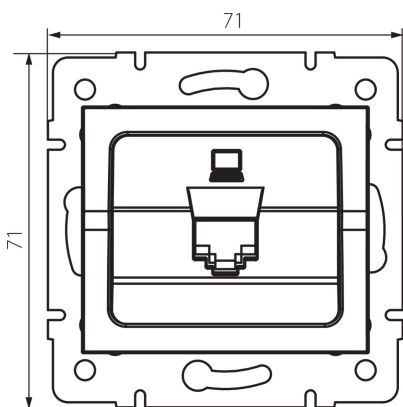

### ÁLTALÁNOS ADATOK:

**Szín:** krémszínű

**Beszereles helye:** szerelés: fali süllyesztett

**Szélesség [mm]:** 71

**Magasság [mm]:** 71

**Szerelődoboz átmérője:** 60

**Aljzatok száma:** 1

### MŰSZAKI ADATOK:

**Aljzatok típusa:** adatcsatlakozó aljzat rj45 cat 6

**Műanyag:** ABS