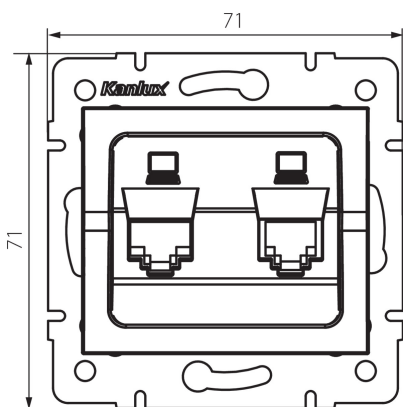

25169 LOGI 02-1410-003 kr

Dupla adatcsatlakozó aljzat, független (2x RJ45Cat 5e Jack)

5905339251695

ÁLTALÁNOS ADATOK:

Szín: krémszínű

Beszereles helye: szerelés: fali süllyesztett

Szélesség [mm]: 71

Magasság [mm]: 71

Szerelődoboz átmérője: 60

Aljzatok száma: 2

MŰSZAKI ADATOK:

Aljzatok típusa: dupla adatcsatlakozó aljzat, független ((2x rj45cat 5e)

Műanyag: ABS

LOGISZTIKAI ADATOK:

Csomagolás típusa: 10

Darabszám közbenső csomagolásban: 10

Darabszám gyűjtőcsomagolásban: 120

Nettó egységsúly [g]: 58

Súly [g]: 70.5

Egységcsomagolás hossza [cm]: 10

Egységcsomagolás szélessége [cm]: 4

Egységcsomagolás magassága [cm]: 13

Doboz súlya [kg]: 8.46

Karton szélessége [cm]: 25.5

Doboz magassága [cm]: 32

Doboz hossza [cm]: 44

Karton térfogata [m³]: 0.035904