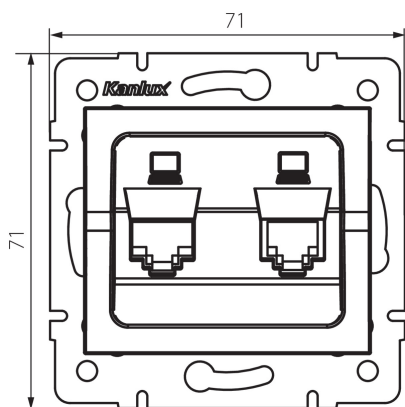

25170 LOGI 02-1420-003 kr

Dupla adatcsatlakozó aljzat, független (2x RJ45Cat 6 Jack)

5905339251701

ÁLTALÁNOS ADATOK:

Szín: krémszínű

Beszereles helye: szerelés: fali süllyesztett

Szélesség [mm]: 71

Magasság [mm]: 71

Szerelődoboz átmérője: 60

Aljzatok száma: 2

MŰSZAKI ADATOK:

Aljzatok típusa: dupla adatcsatlakozó aljzat, független (2x rj45cat 6)

Műanyag: ABS

LOGISZTIKAI ADATOK:

Csomagolás típusa: 10

Darabszám közbenső csomagolásban: 10

Darabszám gyűjtőcsomagolásban: 120

Nettó egységsúly [g]: 60

Súly [g]: 72.58

Egységcsomagolás hossza [cm]: 10

Egységcsomagolás szélessége [cm]: 4

Egységcsomagolás magassága [cm]: 13

Doboz súlya [kg]: 8.7096

Karton szélessége [cm]: 25.5

Doboz magassága [cm]: 32

Doboz hossza [cm]: 44

Karton térfogata [m³]: 0.035904