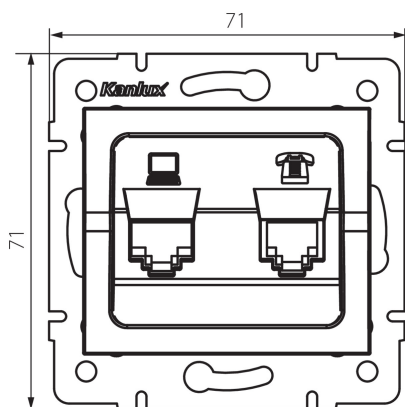

### ÁLTALÁNOS ADATOK:

**Szín:** krémszínű

**Beszereles helye:** szerelés: fali süllyesztett

**Szélesség [mm]:** 71

**Magasság [mm]:** 71

**Szerelődoboz átmérője:** 60

**Aljzatok száma:** 2

### MŰSZAKI ADATOK:

**Aljzatok típusa:** adat-telefoncsatlakozó aljzat (rj45 cat 5e+rj11)

**Műanyag:** ABS

**Egységcsomagolás szélessége [cm]:** 4

**Egységcsomagolás magassága [cm]:** 13

**Doboz súlya [kg]:** 8.4696

**Karton szélessége [cm]:** 25.5

**Doboz magassága [cm]:** 32

**Doboz hossza [cm]:** 44

**Karton térfogata [m<sup>3</sup>]:** 0.035904