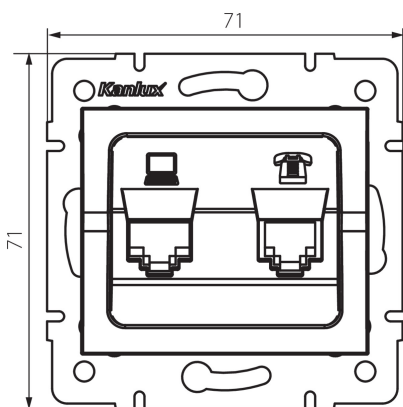

### ÁLTALÁNOS ADATOK:

**Szín:** krémszínű

**Beszereles helye:** szerelés: fali süllyesztett

**Szélesség [mm]:** 71

**Magasság [mm]:** 71

**Szerelődoboz átmérője:** 60

**Aljzatok száma:** 2

### MŰSZAKI ADATOK:

**Aljzatok típusa:** adat-telefoncsatlakozó aljzat (rj45 cat 6+rj11)

**Műanyag:** ABS

**Egységcsomagolás szélessége [cm]:** 4

**Egységcsomagolás magassága [cm]:** 13

**Doboz súlya [kg]:** 8.7

**Karton szélessége [cm]:** 25.5

**Doboz magassága [cm]:** 32

**Doboz hossza [cm]:** 44

**Karton térfogata [m<sup>3</sup>]:** 0.035904