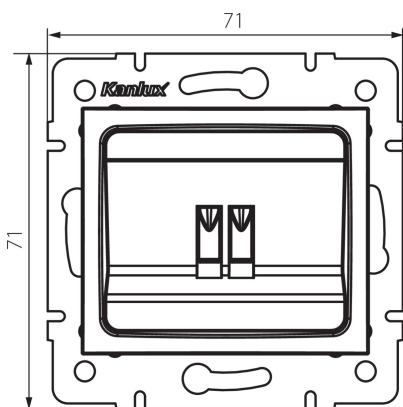

25173 LOGI 02-1450-003 kr

Hangszóró csatlakozó aljzat

5905339251732

ÁLTALÁNOS ADATOK:

Szín: krémszínű

Beszereles helye: szerelés: fali süllyesztett

Szélesség [mm]: 71

Magasság [mm]: 71

Szerelődoboz átmérője: 60

Aljzatok száma: 1

MŰSZAKI ADATOK:

Műanyag: ABS

LOGISZTIKAI ADATOK:

Csomagolás típusa: 10

Darabszám közbenső csomagolásban: 10

Darabszám gyűjtőcsomagolásban: 120

Nettó egységsúly [g]: 56

Súly [g]: 68.58

Egységcsomagolás hossza [cm]: 10

Egységcsomagolás szélessége [cm]: 4

Egységcsomagolás magassága [cm]: 14

Doboz súlya [kg]: 8.2296

Karton szélessége [cm]: 25.5

Doboz magassága [cm]: 32

Doboz hossza [cm]: 44

Karton térfogata [m³]: 0.035904