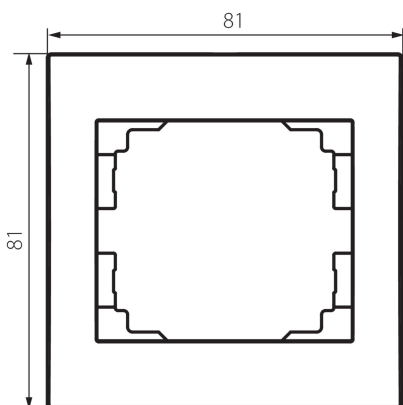

**25176** LOGI 02-1460-003 kr

Egyes vízszintes keret

5905339251763

#### ÁLTALÁNOS ADATOK:

**Szín:** krémszínű

**Szélesség [mm]:** 80

**Magasság [mm]:** 81

**Egységcsomagolás szélessége [cm]:** 1.5

**Egységcsomagolás magassága [cm]:** 15

**Doboz súlya [kg]:** 4.62

**Karton szélessége [cm]:** 20

**Doboz magassága [cm]:** 42

**Doboz hossza [cm]:** 37.5

**Karton térfogata [m<sup>3</sup>]:** 0.0315