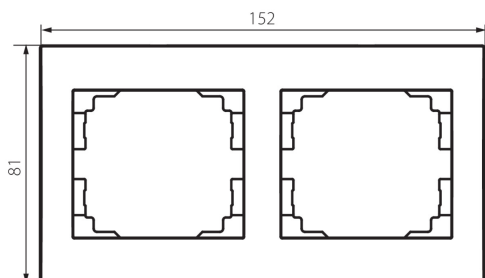

25177 LOGI 02-1470-003 kr

Kettes keret, vízszintes

5905339251770

ÁLTALÁNOS ADATOK:

Szín: krémszínű

Szélesség [mm]: 152

Magasság [mm]: 81

MŰSZAKI ADATOK:

Műanyag: ABS

LOGISZTIKAI ADATOK:

Csomagolás típusa: 10

Darabszám közbenső csomagolásban: 10

Darabszám gyűjtőcsomagolásban: 120

Nettó egységsúly [g]: 22

Súly [g]: 33.58

Egységcsomagolás hossza [cm]: 10

Egységcsomagolás szélessége [cm]: 1.5

Egységcsomagolás magassága [cm]: 22

Doboz súlya [kg]: 4.0296

Karton szélessége [cm]: 18

Doboz magassága [cm]: 42

Doboz hossza [cm]: 37.5

Karton térfogata [m³]: 0.02835