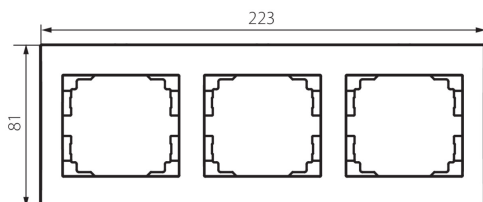

#### ÁLTALÁNOS ADATOK:

**Szín:** krémszínű

**Szélesség [mm]:** 223

**Magasság [mm]:** 81