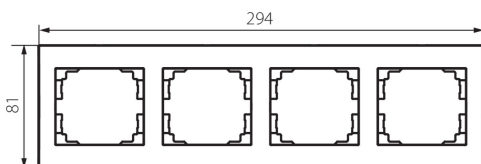

25179 LOGI 02-1490-003 kr

Négyes keret, vízszintes

5905339251794

ÁLTALÁNOS ADATOK:

Szín: krémszínű

Szélesség [mm]: 294

Magasság [mm]: 81

MŰSZAKI ADATOK:

Műanyag: ABS

LOGISZTIKAI ADATOK:

Csomagolás típusa: 10

Darabszám közbenső csomagolásban: 10

Darabszám gyűjtőcsomagolásban: 120

Nettó egységsúly [g]: 40

Súly [g]: 56.42

Egységcsomagolás hossza [cm]: 10

Egységcsomagolás szélessége [cm]: 1.5

Egységcsomagolás magassága [cm]: 36

Doboz súlya [kg]: 6.7704

Karton szélessége [cm]: 32

Doboz magassága [cm]: 42

Doboz hossza [cm]: 37.5

Karton térfogata [m³]: 0.0504