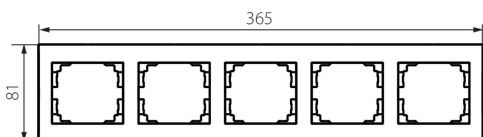

#### ÁLTALÁNOS ADATOK:

**Szín:** krémszínű

**Szélesség [mm]:** 365

**Magasság [mm]:** 81