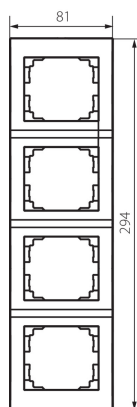

25183 LOGI 02-1540-003 kr

Négyes keret, függőleges

5905339251831

ÁLTALÁNOS ADATOK:

Szín: krémszínű

Szélesség [mm]: 81

Magasság [mm]: 294

MŰSZAKI ADATOK:

Műanyag: ABS

LOGISZTIKAI ADATOK:

Csomagolás típusa: 10

Darabszám közbenső csomagolásban: 10

Darabszám gyűjtőcsomagolásban: 120

Nettó egységsúly [g]: 46

Súly [g]: 62.33

Egységcsomagolás hossza [cm]: 10

Egységcsomagolás szélessége [cm]: 1.5

Egységcsomagolás magassága [cm]: 36

Doboz súlya [kg]: 7.4796

Karton szélessége [cm]: 32

Doboz magassága [cm]: 42

Doboz hossza [cm]: 37.5

Karton térfogata [m³]: 0.0504