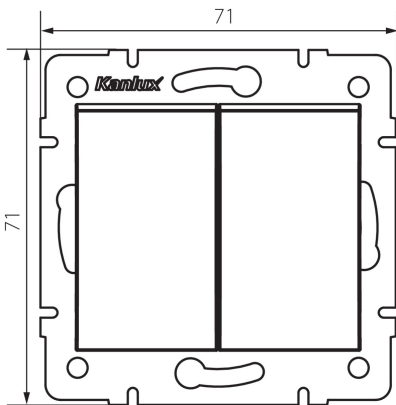

## 25185 LOGI 02-1010-143 sr

Dupla csillárkapcsoló

5905339251855

### ÁLTALÁNOS ADATOK:

**Szín:** ezüst

**Beszereles helye:** szerelés: fali süllyesztett

**Szélesség [mm]:** 71

**Magasság [mm]:** 71

**Szerelődoboz átmérője:** 60

**Szerelési mélység:** 25

### MŰSZAKI ADATOK:

**Névleges feszültség [V]:** 250 AC

**Érintkezők anyaga:** CuZn70

**Kapocs típusa:** csavaros szorító

**Műanyag:** ABS

**Karok száma:** 2

**Névleges áram [Ax]:** 10

**IP védettség fokozat:** 20

**Egységcsomagolás szélessége [cm]:** 4

**Egységcsomagolás magassága [cm]:** 14

**Doboz súlya [kg]:** 10.38

**Karton szélessége [cm]:** 25.5

**Doboz magassága [cm]:** 32

**Doboz hossza [cm]:** 44

**Karton térfogata [m<sup>3</sup>]:** 0.035904