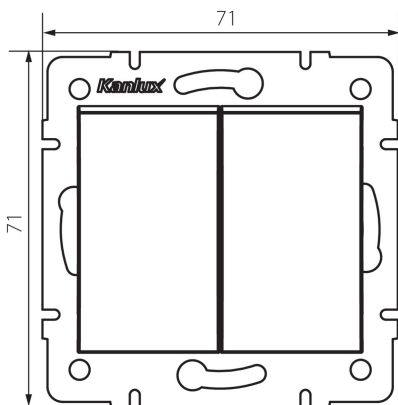

25188 LOGI 02-1022-143 sr

Dupla nyomókapcsoló

5905339251886

ÁLTALÁNOS ADATOK:

Szín: ezüst

Beszereles helye: szerelés: fali süllyesztett

Szélesség [mm]: 71

Magasság [mm]: 71

Szerelődoboz átmérője: 60

Szerelési mélység: 25

MŰSZAKI ADATOK:

Névleges feszültség [V]: 250 AC

Érintkezők anyaga: CuZn70

Kapocs típusa: csavaros szorító

Műanyag: ABS

Karok száma: 2

Névleges áram [Ax]: 10

IP védettség fokozat: 20

LOGISZTIKAI ADATOK:

Csomagolás típusa: 10

Darabszám közbenső csomagolásban: 10

Darabszám gyűjtőcsomagolásban: 120

Nettó egység súly [g]: 74

Súly [g]: 86.67

Egységcsomagolás hossza [cm]: 10

Egységcsomagolás szélessége [cm]: 4

Egységcsomagolás magassága [cm]: 14

Doboz súlya [kg]: 10.4004

Karton szélessége [cm]: 25.5

Doboz magassága [cm]: 32

Doboz hossza [cm]: 44