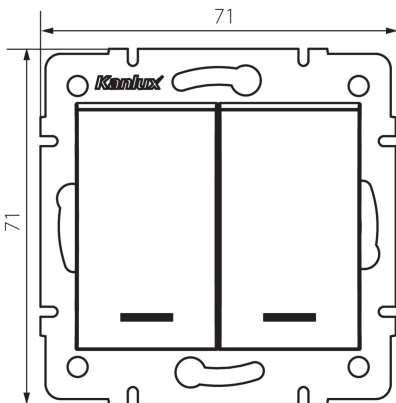

25189 LOGI 02-1023-143 sr

Dupla nyomókapcsoló jelzőfényvel

5905339251893

ÁLTALÁNOS ADATOK:

Szín: ezüst

Beszereles helye: szerelés: fali süllyesztett

Megvilágítás: igen

Szélesség [mm]: 71

Magasság [mm]: 71

Szerelődoboz átmérője: 60

Szerelési mélység: 25

MŰSZAKI ADATOK:

Névleges feszültség [V]: 250 AC

Érintkezők anyaga: CuZn70

Kapocs típusa: csavaros szorító

Műanyag: ABS

Karok száma: 2

Névleges áram [Ax]: 10

IP védettség fokozat: 20

LOGISZTIKAI ADATOK:

Csomagolás típusa: 10

Darabszám közbenső csomagolásban: 10

Darabszám gyűjtőcsomagolásban: 120

Nettó egység súly [g]: 74

Súly [g]: 86.67

Egységcsomagolás hossza [cm]: 10

Egységcsomagolás szélessége [cm]: 4

Egységcsomagolás magassága [cm]: 14

Doboz súlya [kg]: 10.4004

Karton szélessége [cm]: 25.5

Doboz magassága [cm]: 32

Doboz hossza [cm]: 44