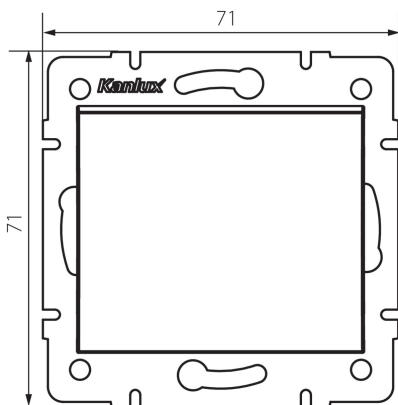

25193 LOGI 02-1070-143 sr

Kereszt váltó kapcsoló

5905339251930

ÁLTALÁNOS ADATOK:

Szín: ezüst

Beszereles helye: szerelés: fali süllyesztett

Megvilágítás: nem

Szélesség [mm]: 71

Magasság [mm]: 71

Szerelődoboz átmérője: 60

Szerelési mélység: 25

MŰSZAKI ADATOK:

Névleges feszültség [V]: 250 AC

Érintkezők anyaga: CuZn70

Kapocs típusa: csavaros szorító

Műanyag: ABS

Karok száma: 1

Névleges áram [Ax]: 10

IP védettség fokozat: 20

LOGISZTIKAI ADATOK:

Csomagolás típusa: 10

Darabszám közbenső csomagolásban: 10

Darabszám gyűjtőcsomagolásban: 120

Nettó egységsúly [g]: 74

Súly [g]: 86

Egységcsomagolás hossza [cm]: 10

Egységcsomagolás szélessége [cm]: 4

Egységcsomagolás magassága [cm]: 14

Doboz súlya [kg]: 10.32

Karton szélessége [cm]: 25.5

Doboz magassága [cm]: 32

Doboz hossza [cm]: 44