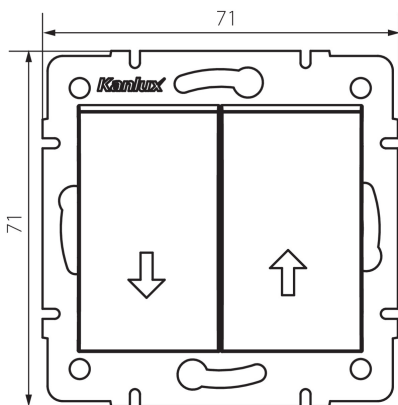

## 25196 LOGI 02-1100-143 sr

Redőny kapcsoló

5905339251961

### ÁLTALÁNOS ADATOK:

**Szín:** ezüst

**Beszereles helye:** szerelés: fali süllyesztett

**Megvilágítás:** nem

**Szélesség [mm]:** 71

**Magasság [mm]:** 71

**Szerelődoboz átmérője:** 60

**Szerelési mélység:** 25

### MŰSZAKI ADATOK:

**Névleges feszültség [V]:** 250 AC

**Érintkezők anyaga:** CuZn70

**Kapocs típusa:** csavaros szorító

**Műanyag:** ABS

**Karok száma:** 2

**Névleges áram [Ax]:** 10

**IP védettség fokozat:** 20

**Egységcsomagolás szélessége [cm]:** 4

**Egységcsomagolás magassága [cm]:** 14

**Doboz súlya [kg]:** 10.3704

**Karton szélessége [cm]:** 25.5

**Doboz magassága [cm]:** 32

**Doboz hossza [cm]:** 44

**Karton térfogata [m<sup>3</sup>]:** 0.035904