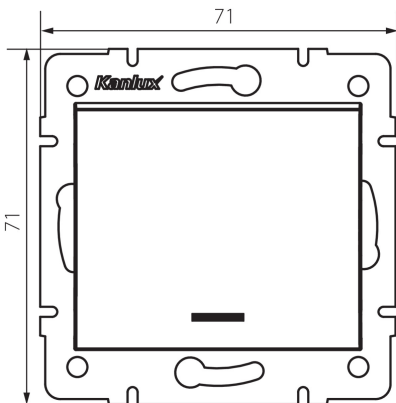

25197 LOGI 02-1110-143 sr

Jelzőfényes egypólusú kapcsoló

5905339251978

ÁLTALÁNOS ADATOK:

Szín: ezüst

Beszereles helye: szerelés: fali süllyesztett

Megvilágítás: igen

Szélesség [mm]: 71

Magasság [mm]: 71

Szerelődoboz átmérője: 60

Szerelési mélység: 25

MŰSZAKI ADATOK:

Névleges feszültség [V]: 250 AC

Érintkezők anyaga: CuZn70

Kapocs típusa: csavaros szorító

Műanyag: ABS

Karok száma: 1

Névleges áram [Ax]: 10

IP védettség fokozat: 20

LOGISZTIKAI ADATOK:

Csomagolás típusa: 10

Darabszám közbenső csomagolásban: 10

Darabszám gyűjtőcsomagolásban: 120

Nettó egységsúly [g]: 70

Súly [g]: 82.58

Egységcsomagolás hossza [cm]: 10

Egységcsomagolás szélessége [cm]: 4

Egységcsomagolás magassága [cm]: 14

Doboz súlya [kg]: 9.9096

Karton szélessége [cm]: 25.5

Doboz magassága [cm]: 32

Doboz hossza [cm]: 44