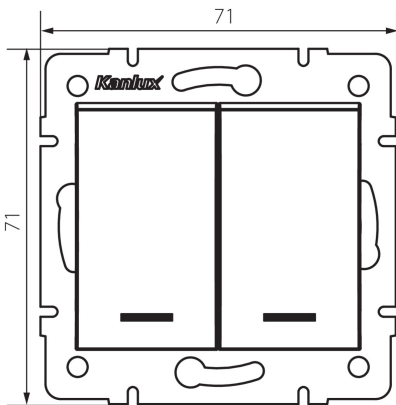

25198 LOGI 02-1120-143 sr

Dupla csillárkapcsoló - LED jelzőfényel

5905339251985

ÁLTALÁNOS ADATOK:

Szín: ezüst

Beszereles helye: szerelés: fali süllyesztett

Megvilágítás: igen

Szélesség [mm]: 71

Magasság [mm]: 71

Szerelődoboz átmérője: 60

Szerelési mélység: 25

MŰSZAKI ADATOK:

Névleges feszültség [V]: 250 AC

Érintkezők anyaga: CuZn70

Kapocs típusa: csavaros szorító

Műanyag: ABS

Karok száma: 2

Névleges áram [Ax]: 10

IP védettség fokozat: 20

LOGISZTIKAI ADATOK:

Csomagolás típusa: 10

Darabszám közbenső csomagolásban: 10

Darabszám gyűjtőcsomagolásban: 120

Nettó egység súly [g]: 76

Súly [g]: 88.58

Egységcsomagolás hossza [cm]: 10

Egységcsomagolás szélessége [cm]: 4

Egységcsomagolás magassága [cm]: 14

Doboz súlya [kg]: 10.6296

Karton szélessége [cm]: 25.5

Doboz magassága [cm]: 32

Doboz hossza [cm]: 44