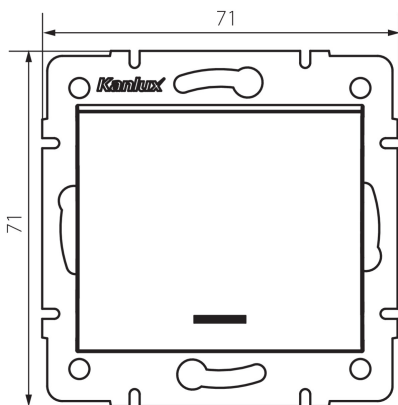

25200 LOGI 02-1140-143 sr

Jelzőfényes alternatív kapcsoló

5905339252005

ÁLTALÁNOS ADATOK:

Szín: ezüst

Beszereles helye: szerelés: fali süllyesztett

Megvilágítás: igen

Szélesség [mm]: 71

Magasság [mm]: 71

Szerelődoboz átmérője: 60

Szerelési mélység: 25

MŰSZAKI ADATOK:

Névleges feszültség [V]: 250 AC

Érintkezők anyaga: CuZn70

Kapocs típusa: csavaros szorító

Műanyag: ABS

Karok száma: 1

Névleges áram [Ax]: 10

IP védettség fokozat: 20

LOGISZTIKAI ADATOK:

Csomagolás típusa: 10

Darabszám közbenső csomagolásban: 10

Darabszám gyűjtőcsomagolásban: 120

Nettó egységsúly [g]: 74

Súly [g]: 86.58

Egységcsomagolás hossza [cm]: 10

Egységcsomagolás szélessége [cm]: 4

Egységcsomagolás magassága [cm]: 13

Doboz súlya [kg]: 10.3896

Karton szélessége [cm]: 25.5

Doboz magassága [cm]: 32

Doboz hossza [cm]: 44