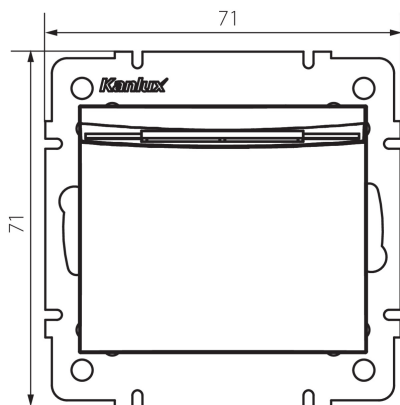

## 25202 LOGI 02-1190-143 sr

Késleltetett kikapcsolású hotel kártyás kapcsoló

5905339252029

### ÁLTALÁNOS ADATOK:

**Szín:** ezüst

**Beszereles helye:** szerelés: fali süllyesztett

**Szélesség [mm]:** 71

**Magasság [mm]:** 71

**Szerelődoboz átmérője:** 60

**Szerelési mélység:** 25

### MŰSZAKI ADATOK:

**Névleges feszültség [V]:** 250 AC

**Áramütés elleni védelmi osztály:** II

**Érintkezők anyaga:** CuZn70

**Kapocs típusa:** csavaros szorító

**Műanyag:** ABS

**Névleges áram [Ax]:** 16

**IP védettség fokozat:** 20