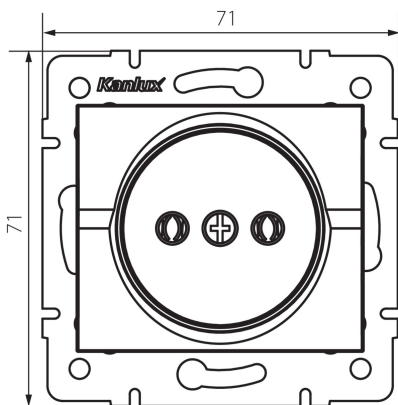

25203 LOGI 02-1210-143 sr

Dugalj, földelés nélkül

5905339252036

ÁLTALÁNOS ADATOK:

Szín: ezüst

Beszereles helye: szerelés: fali süllyesztett

Szélesség [mm]: 71

Magasság [mm]: 71

Szerelődoboz átmérője: 60

Szerelési mélység: 25

Aljzatok száma: 1

MŰSZAKI ADATOK:

Névleges feszültség [V]: 250 AC

Névleges áram [A]: 16

Áramütés elleni védelmi osztály: II

Érintkezők anyaga: CuZn70

Földelés típusa: 2P

Kapocs típusa: csavaros szorító

Műanyag: ABS

IP védettség fokozat: 20

LOGISZTIKAI ADATOK:

Csomagolás típusa: 10

Darabszám közbenső csomagolásban: 10

Darabszám gyűjtőcsomagolásban: 120

Nettó egység súly [g]: 58

Súly [g]: 70.25

Egységcsomagolás hossza [cm]: 10

Egységcsomagolás szélessége [cm]: 4

Egységcsomagolás magassága [cm]: 14

Doboz súlya [kg]: 8.43

Karton szélessége [cm]: 25.5

Doboz magassága [cm]: 32