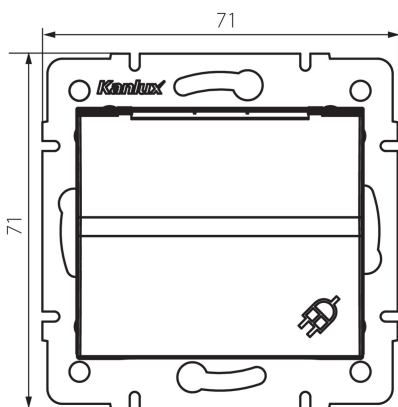

25205 LOGI 02-1230-143 sr

Földelt dugalj, IP-44

5905339252050

ÁLTALÁNOS ADATOK:

Szín: ezüst

Beszereles helye: szerelés: fali süllyesztett

Szélesség [mm]: 71

Magasság [mm]: 71

Szerelődoboz átmérője: 60

Szerelési mélység: 25

Aljzatok száma: 1

MŰSZAKI ADATOK:

Névleges feszültség [V]: 250 AC

Névleges áram [A]: 16

Áramütés elleni védelmi osztály: I

Érintkezők anyaga: CuZn70

Földelés típusa: f típus

Kapocs típusa: csavaros szorító

Műanyag: ABS

IP védettség fokozat: 44

LOGISZTIKAI ADATOK:

Csomagolás típusa: 10

Darabszám közbenső csomagolásban: 10

Darabszám gyűjtőcsomagolásban: 120

Nettó egység súly [g]: 76

Súly [g]: 89.75

Egységcsomagolás hossza [cm]: 9

Egységcsomagolás szélessége [cm]: 5

Egységcsomagolás magassága [cm]: 14

Doboz súlya [kg]: 10.77

Karton szélessége [cm]: 26.5

Doboz magassága [cm]: 32