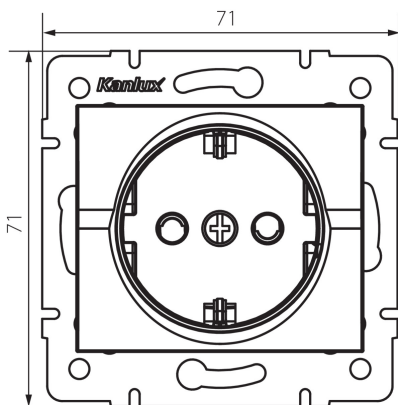

## 25207 LOGI 02-1240-143 sr

Földelt dugalj, gyerekvédelemmel

5905339252074

### ÁLTALÁNOS ADATOK:

**Szín:** ezüst

**Beszelés helye:** szerelés: fali süllyesztett

**Gyerekvédelem:** igen

**Szélesség [mm]:** 71

**Magasság [mm]:** 71

**Szerelődoboz átmérője:** 60

**Szerelési mélység:** 25

### MŰSZAKI ADATOK:

**Névleges feszültség [V]:** 250 AC

**Névleges áram [A]:** 16

**Áramütés elleni védelmi osztály:** I

**Érintkezők anyaga:** CuZn70

**Földelés típusa:** f típus

**Kapocs típusa:** csavaros szorító