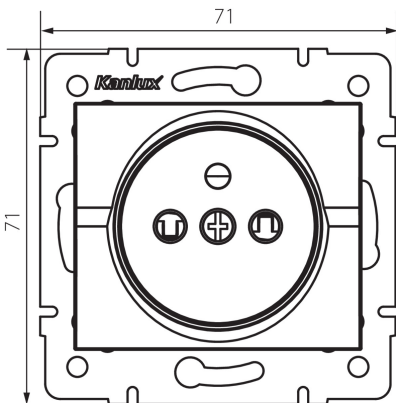

25208 LOGI 02-1250-143 sr

Dugalj, francia, gyerekvédelemmel

5905339252081

ÁLTALÁNOS ADATOK:

Szín: ezüst

Beszelés helye: szerelés: fali süllyesztett

Gyerekvédelem: igen

Szélesség [mm]: 71

Magasság [mm]: 71

Szerelődoboz átmérője: 60

Szerelési mélység: 25

Aljzatok száma: 1

MŰSZAKI ADATOK:

Névleges feszültség [V]: 250 AC

Névleges áram [A]: 16

Áramütés elleni védelmi osztály: I

Érintkezők anyaga: CuZn70

Földelés típusa: e-típusú

Kapocs típusa: csavaros szorító

Műanyag: ABS

IP védettségi fokozat: 20

LOGISZTIKAI ADATOK:

Csomagolás típusa: 10

Darabszám közbenső csomagolásban: 10

Karton szélessége [cm]: 25.5

Doboz magassága [cm]: 32

Doboz hossza [cm]: 44

Karton térfogata [m³]: 0.035904

25208 LOGI 02-1250-143 sr

Dugalj, francia, gyerekvédelemmel