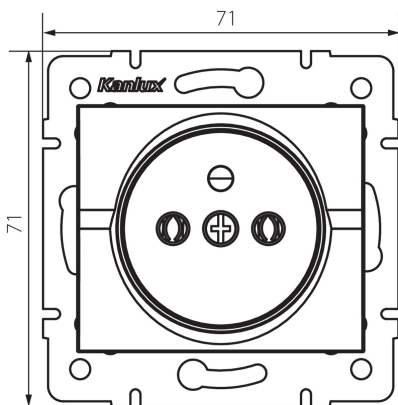

25209 LOGI 02-1251-143 sr

Dugalj, francia

5905339252098

ÁLTALÁNOS ADATOK:

Szín: ezüst

Beszelés helye: szerelés: fali süllyesztett

Szélesség [mm]: 71

Magasság [mm]: 71

Szerelődoboz átmérője: 60

Szerelési mélység: 25

Aljzatok száma: 1

MŰSZAKI ADATOK:

Névleges feszültség [V]: 250 AC

Névleges áram [A]: 16

Áramütés elleni védelmi osztály: I

Érintkezők anyaga: CuZn70

Földelés típusa: e-típusú

Kapocs típusa: csavaros szorító

Műanyag: ABS

IP védettségi fokozat: 20

LOGISZTIKAI ADATOK:

Csomagolás típusa: 10

Darabszám közbenső csomagolásban: 10

Darabszám gyűjtőcsomagolásban: 120

Nettó egység súly [g]: 66

Súly [g]: 78.42

Egységcsomagolás hossza [cm]: 10

Egységcsomagolás szélessége [cm]: 4

Egységcsomagolás magassága [cm]: 14

Doboz súlya [kg]: 9.4104

Karton szélessége [cm]: 25.5

Doboz magassága [cm]: 32