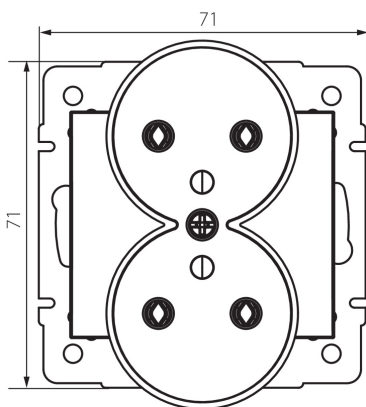

### ÁLTALÁNOS ADATOK:

**Szín:** ezüst

**Beszereles helye:** szerelés: fali süllyesztett

**Szélesség [mm]:** 71

**Magasság [mm]:** 71

**Szerelődoboz átmérője:** 60

**Szerelési mélység:** 25

**Aljzatok száma:** 2

### MŰSZAKI ADATOK:

**Névleges feszültség [V]:** 250 AC

**Névleges áram [A]:** 16

**Áramütés elleni védelmi osztály:** I

**Érintkezők anyaga:** CuZn70

**Földelés típusa:** e-típusú

**Kapocs típusa:** csavaros szorító