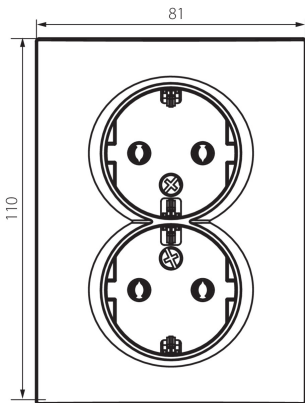

25213 LOGI 02-1270-143 sr

Dupla földelt dugalj, komplett

5905339252135

ÁLTALÁNOS ADATOK:

Szín: ezüst

Beszereles helye: szerelés: fali süllyesztett

Szélesség [mm]: 81

Magasság [mm]: 110

Szerelődoboz átmérője: 68

Szerelési mélység: 25

Aljzatok száma: 2

MŰSZAKI ADATOK:

Névleges feszültség [V]: 250 AC

Névleges áram [A]: 16

Áramütés elleni védelmi osztály: I

Érintkezők anyaga: CuZn70

Földelés típusa: f típus

Kapocs típusa: csavaros szorító

Műanyag: ABS

IP védettség fokozat: 20

LOGISZTIKAI ADATOK:

Csomagolás típusa: 10

Darabszám közbenső csomagolásban: 10

Darabszám gyűjtőcsomagolásban: 120

Nettó egység súly [g]: 104

Súly [g]: 119.58

Egységcsomagolás hossza [cm]: 10

Egységcsomagolás szélessége [cm]: 5

Egységcsomagolás magassága [cm]: 18

Doboz súlya [kg]: 14.3496

Karton szélessége [cm]: 25

Doboz magassága [cm]: 52.5